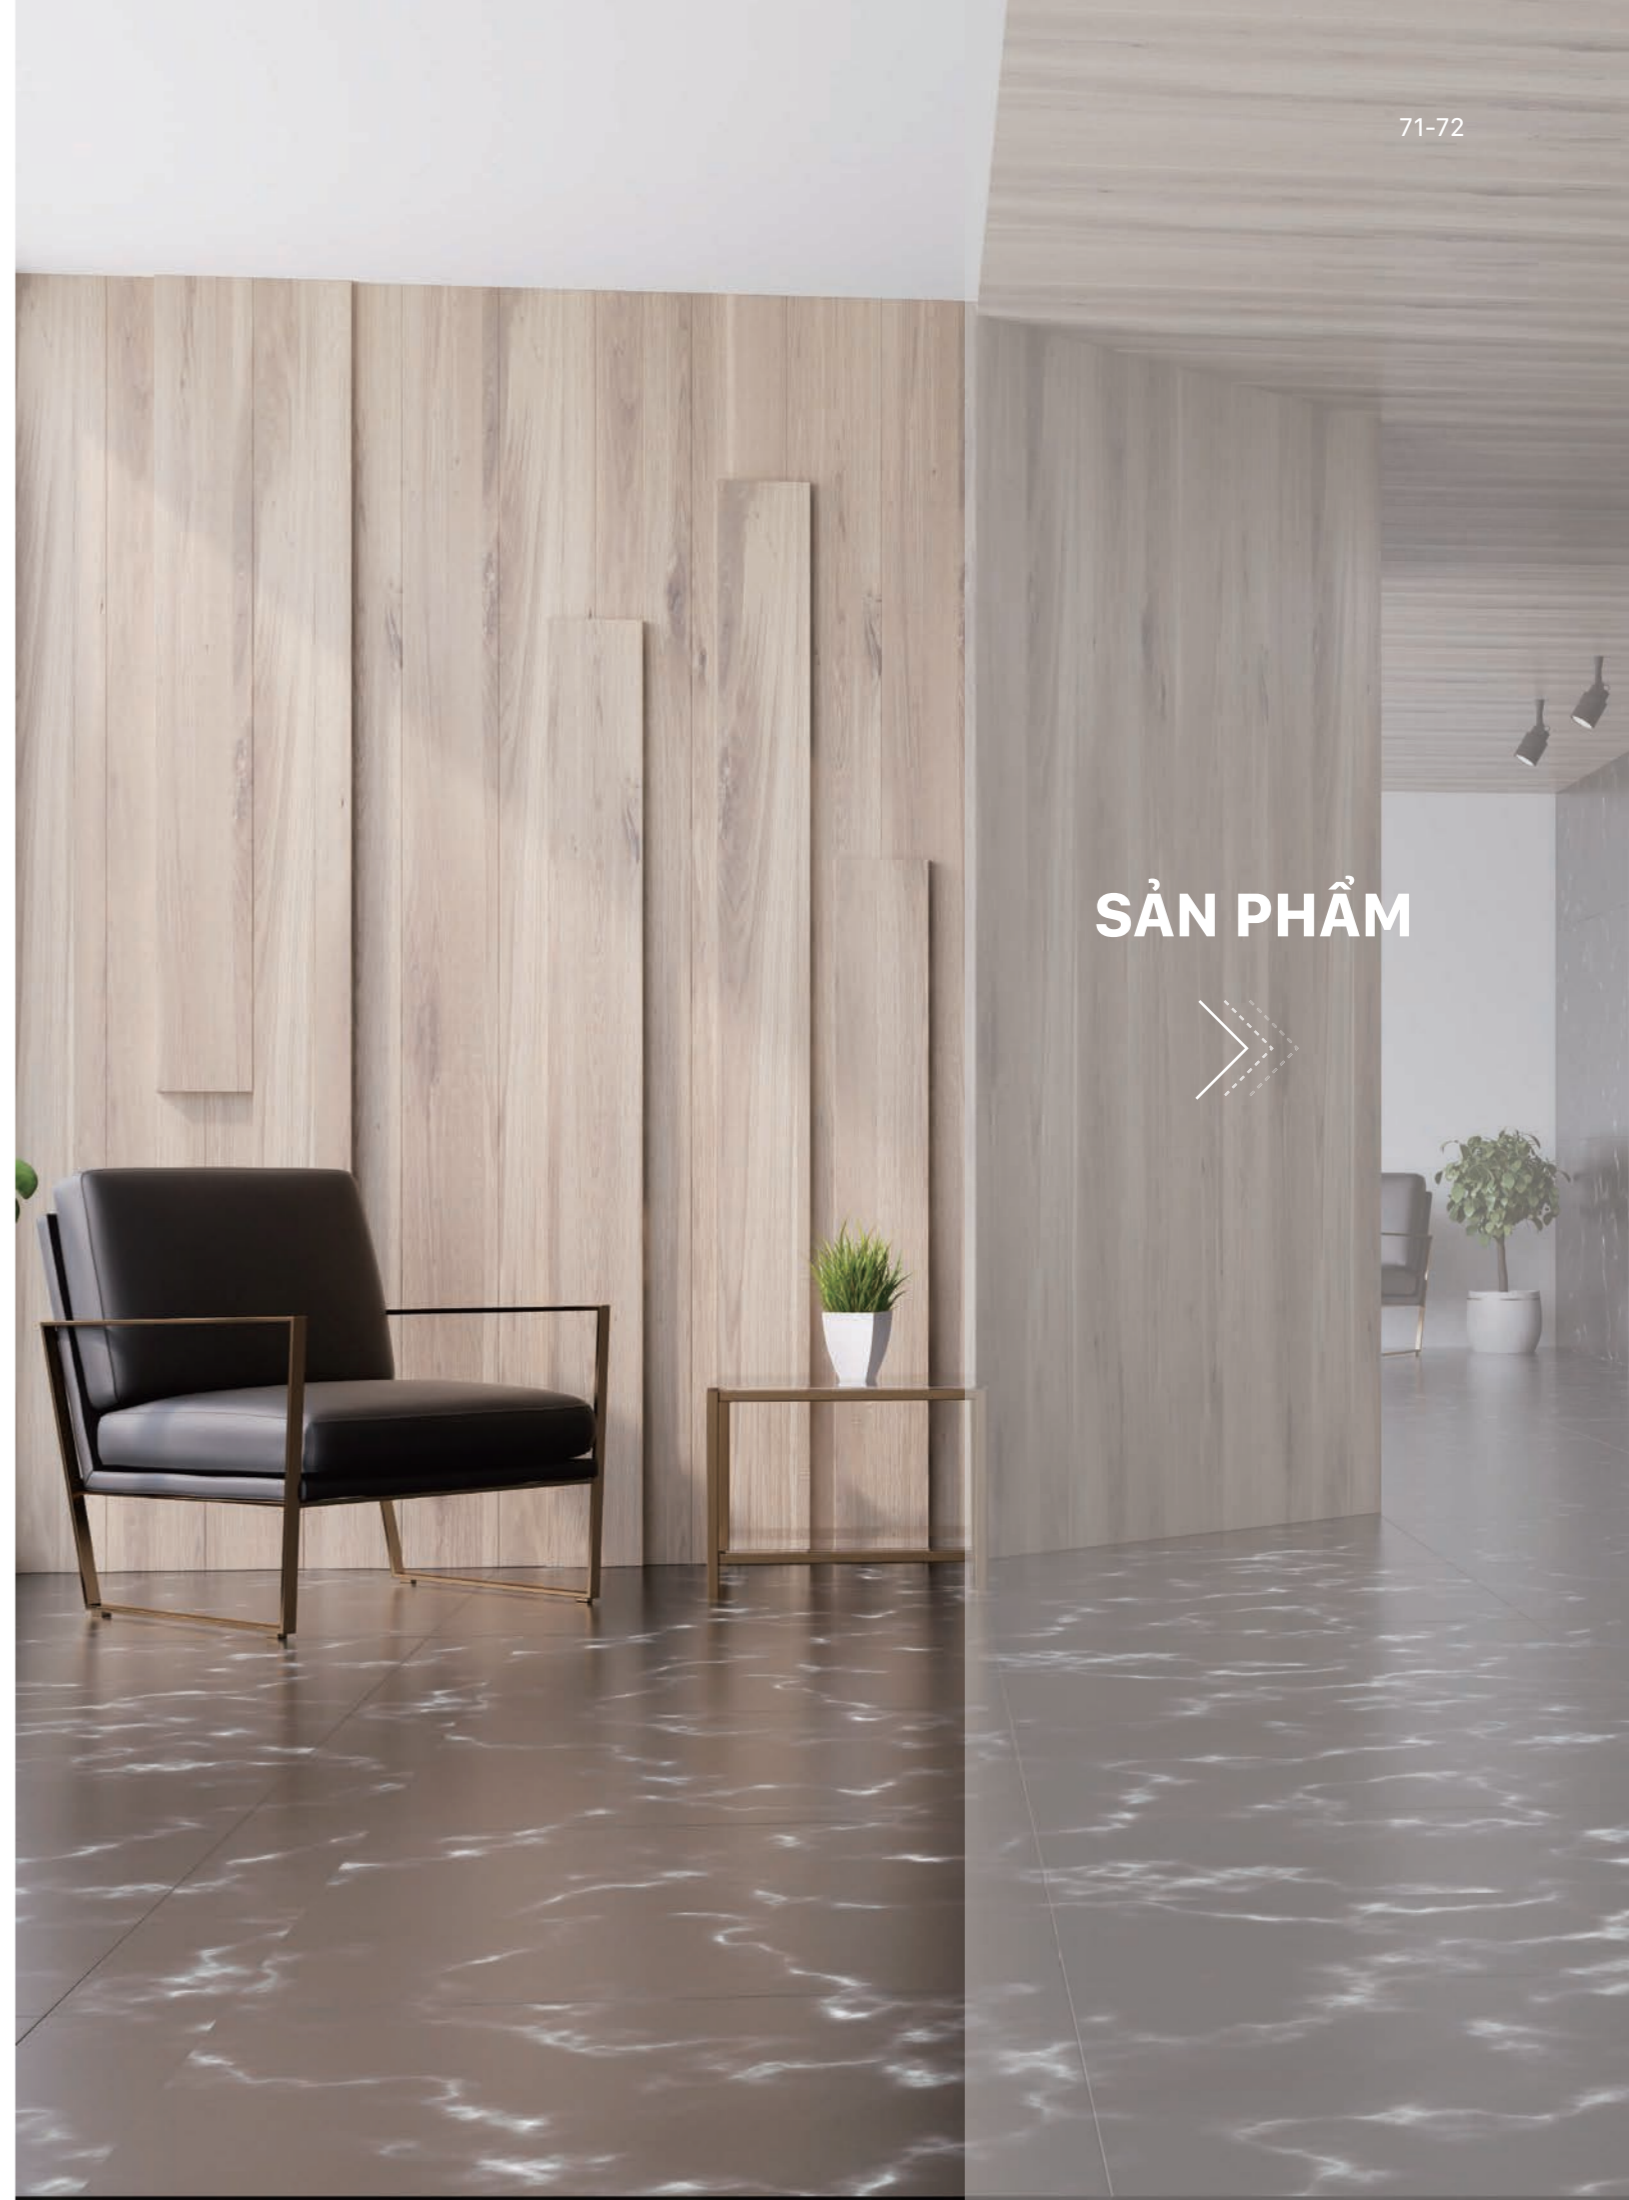

Seaside Holiday Villa in Croatia

Hệ thống HDL đã được lắp đặt tại biệt thự ven biển này. Toàn bộ hệ thống đèn, rèm, điều hòa, camera an ninh đều được kết nối với KNX. Người dùng có thể dễ dàng điều khiển hệ thống bằng bảng điều khiển gắn tường HDL hoặc điện thoại di động.

SẢN PHẨM