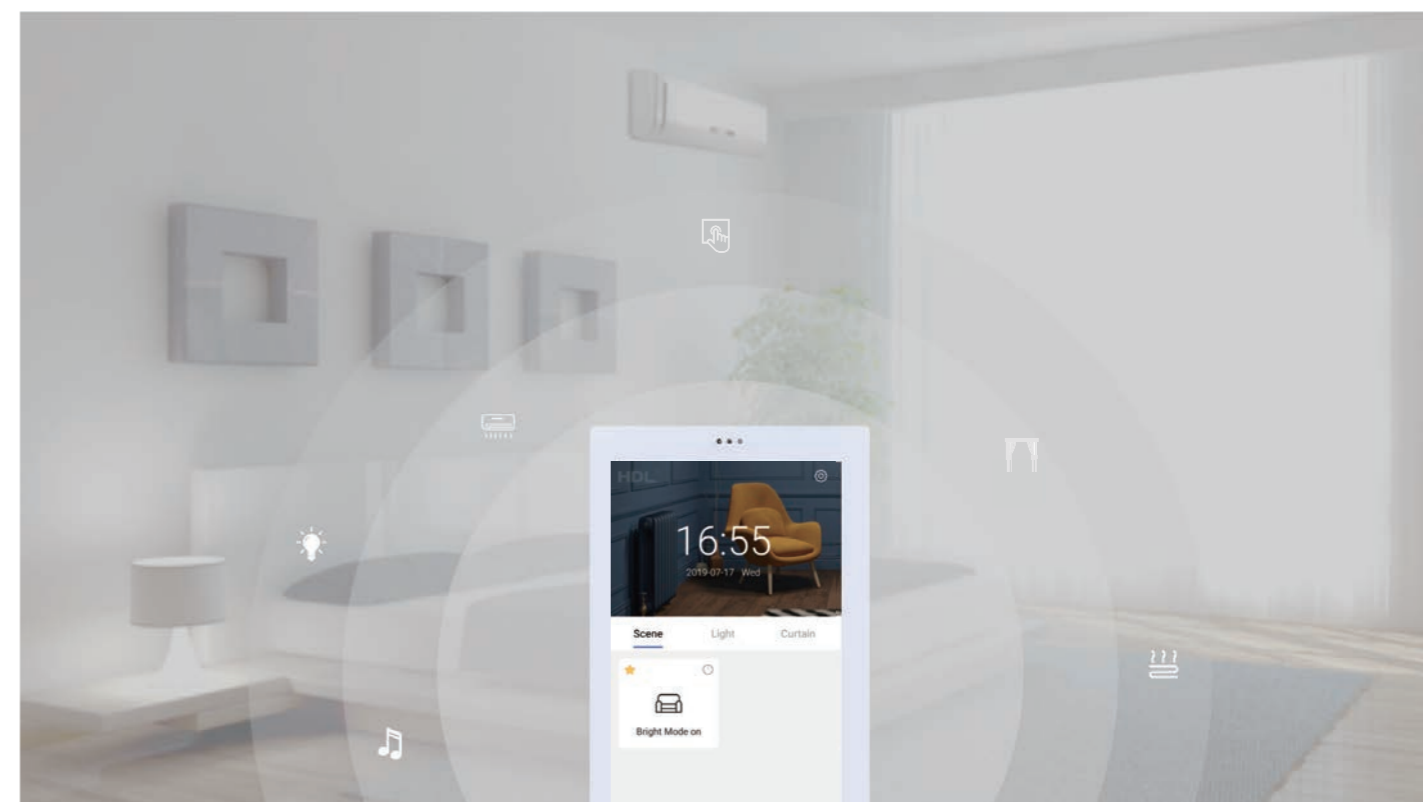

## S10

S10 là màn hình cảm ứng được trang bị màn hình 10,1 inch 800 x 1280P HD và giao diện người dùng chuyên dụng. Với thiết kế công nghiệp và giao diện người dùng tuyệt vời, một bảng điều khiển có kích thước như vậy sẽ làm cho ngôi nhà của quý khách đẹp hơn ngoài các tính năng công nghệ của nó.

## S57

S57 là bảng điều khiển cảm ứng đa chức năng với màn hình 5,7 inch. Nó được trang bị CPU hiệu suất cao và sử dụng WallApp làm giao diện người dùng mặc định. Quý khách có thể dễ dàng điều khiển mọi thiết bị kết nối với hệ thống thông minh chỉ bằng cách lướt ngón tay trên màn hình.