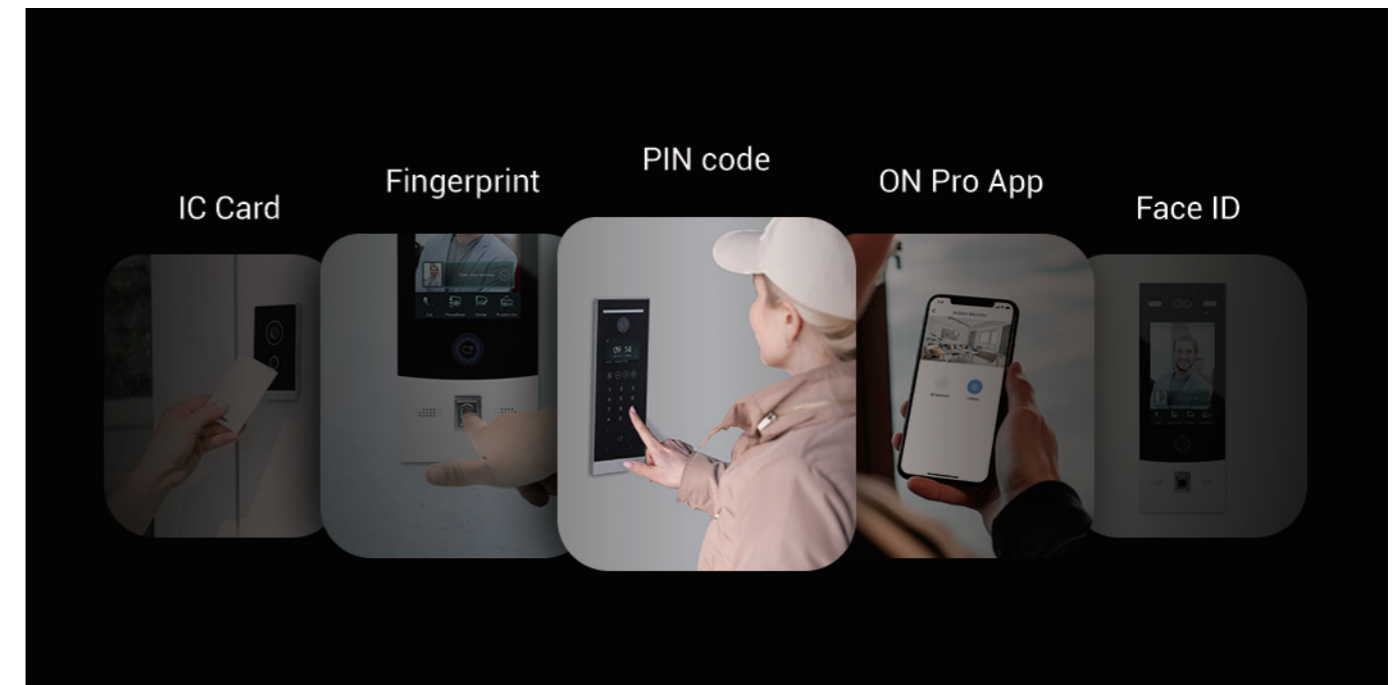

### Phát hiện rò rỉ nước

Hệ thống bảo vệ toàn bộ ngôi nhà bằng cách phát hiện và ngăn chặn mọi mức nước bất thường. Và nó cũng sẽ ngay lập tức thông báo cho quý khách bằng cách gửi cảnh báo đến điện thoại thông minh của quý khách để quý khách có thể thực hiện mọi hành động cần thiết để ngăn chặn thiệt hại do nước gây ra.

### Phát hiện kẻ xâm nhập

Quý khách có thể kích hoạt chế độ "Bảo vệ" để bảo vệ ngôi nhà của mình khỏi những kẻ xâm nhập. Khi cửa ra vào hoặc cửa sổ của quý khách bị mở trái phép, ngôi nhà thông minh HDL của quý khách sẽ xua đuổi kẻ đột nhập bằng chuông báo động, bật đèn hoặc các thiết bị khác. Quý khách sẽ được thông báo qua điện thoại để có thể thực hiện bất kỳ hành động cần thiết nào.

### Camera an ninh

Dù quý khách ở đâu, quý khách luôn có thể tìm hiểu về tình hình gia đình mình bằng cách xem hình ảnh video trên điện thoại.

-  Chiếu sáng
-  Rèm
-  Kiểm soát khí hậu
-  Âm nhạc
-  Ngõ cảnh
-  An toàn và bảo vệ
-  **Kiểm soát ra vào**
-  Điều khiển tự động

Hệ thống HDL được tích hợp hoàn toàn với hệ thống liên lạc nội bộ Dahua. Người dùng có thể hưởng lợi từ các giải pháp liên lạc nội bộ đồng thời tận hưởng sự tiện lợi và thoải mái do hệ thống điều khiển nhà thông minh mang lại.