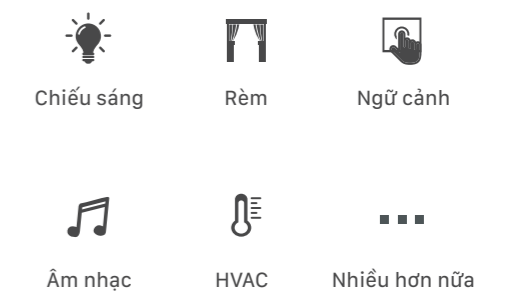

Granite

Granite là bảng điều khiển dạng nút bấm được hoàn thiện bằng kim loại cao cấp. Tất cả các đèn báo RGB, biểu tượng và phản hồi nút chắc chắn giúp quý khách điều khiển thoải mái và trực quan.

Có sẵn với:

- 4 Buttons Smart Panel (EU)
- 6 Buttons Smart Panel (US)

- Hoàn thiện bằng kim loại cao cấp
- Phím bấm phản hồi tự nhiên và thoải mái
- Phím bấm có tuổi thọ ít nhất 100,000 lần
- Nguồn điện: DC 24V
- Màu sắc: Arctic silver Space gray Rose gold
- Kích thước: 86 x 86 mm (EU), 86 x 116.5 mm (US)
- Có sẵn với: buspro

Granite 4.3"

Granite 4.3" là bảng điều khiển cao cấp và đa chức năng dành cho nhà thông minh. Với màn hình LCD 4,3 inch và điều khiển cảm ứng toàn màn hình, người dùng thuận tiện điều khiển các thiết bị trong nhà một cách trực quan.

- Tích hợp cảm biến nhiệt độ và độ ẩm
- Ngủ cảnh: Hỗ trợ 32 ngủ cảnh
- Có thể khóa màn hình bằng mật khẩu
- Kích thước : 116.5mm x 86mm(Đứng), 86mm x 116.5mm (Ngang)
- Có sẵn cho: buspro