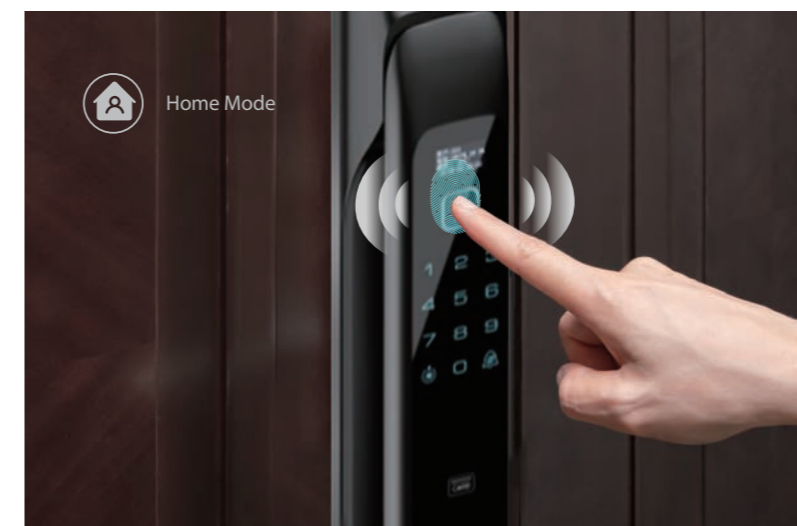

- Chiếu sáng
- Rèm
- Kiểm soát khí hậu
- Âm nhạc
- **Ngữ cảnh**
- An toàn và bảo vệ
- Kiểm soát ra vào
- Điều khiển tự động

- Ăn tối
- Tiệc tùng
- Lãng mạn
- Xem TV
- Đi ngủ
- Ở nhà
- Nhiều hơn nữa ...

Quý khách có thể chọn ngữ cảnh trên bảng điều khiển gắn tường, điện thoại di động hoặc khóa cửa bằng dấu vân tay của mình. Hơn nữa, các dấu vân tay khác nhau có thể được liên kết với các ngữ cảnh khác nhau.

Điều khiển ngữ cảnh mang lại sự thuận tiện tuyệt vời để điều khiển nhiều thiết bị. Chỉ cần một nút bấm để thiết lập môi trường hoàn hảo cho hoạt động của quý khách. Ví dụ: chúng ta có thể tạo chế độ "Lãng mạn", khi quý khách chọn chế độ này, hệ thống sẽ đóng rèm, bật đèn màu và phát nhạc nhẹ.