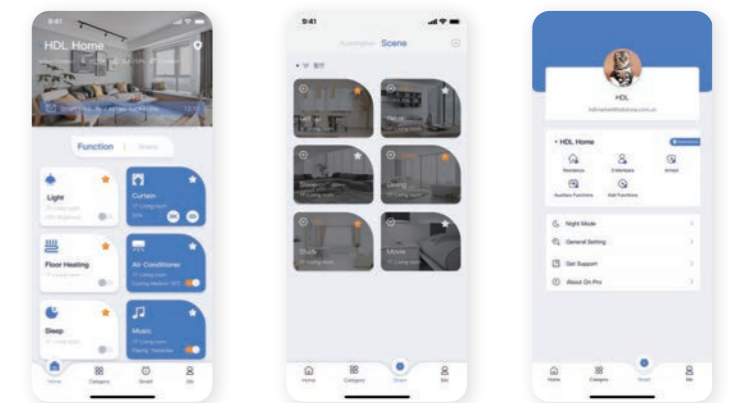

Ứng dụng nhà thông minh On Pro

On Pro là một ứng dụng di động được thiết kế cho hệ thống nhà thông minh cho phép người dùng điều khiển tất cả các thiết bị được kết nối trong nhà, chẳng hạn như hệ thống chiếu sáng, bóng râm, HVAC, an ninh, v.v.