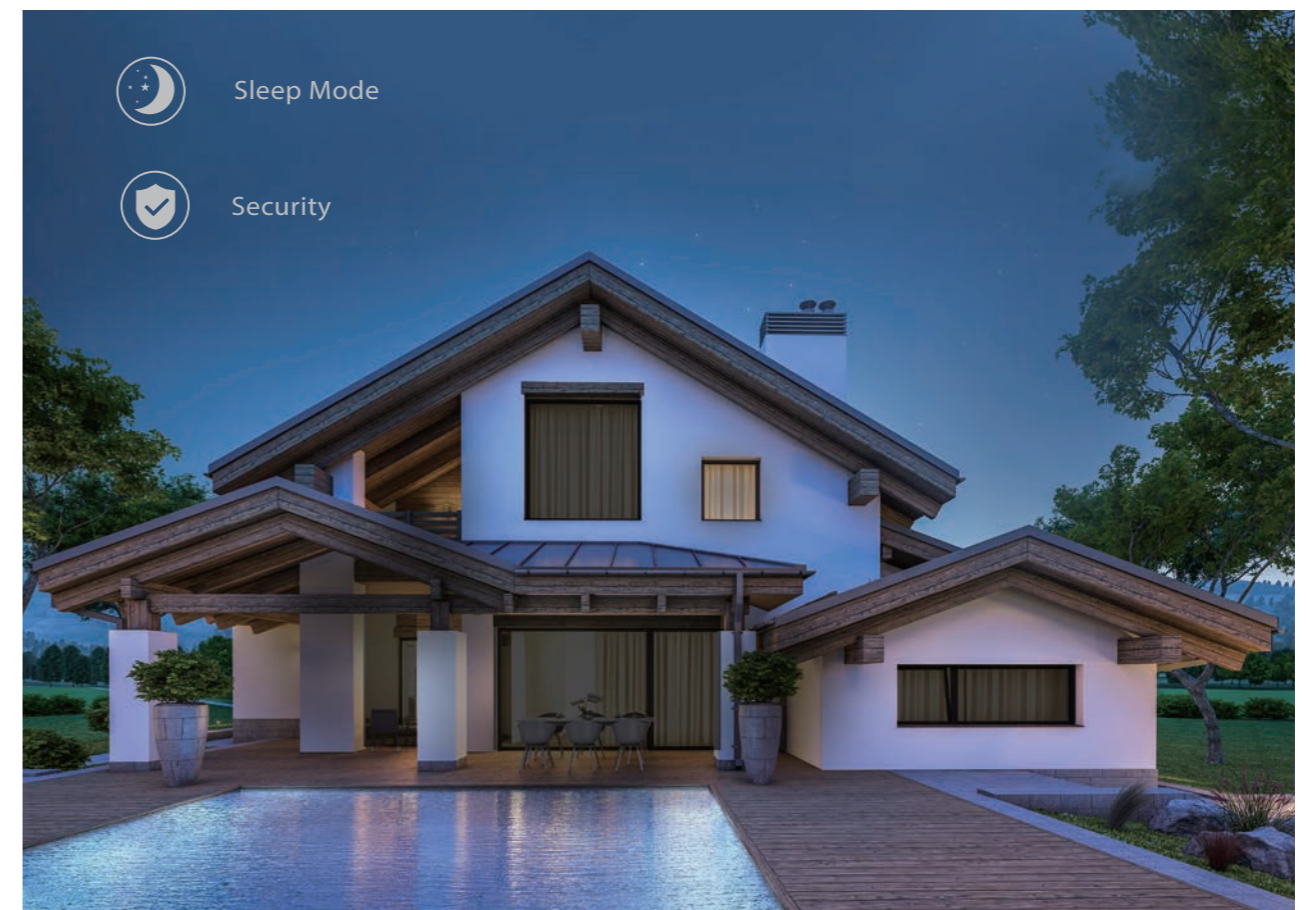

11:00 p.m. Đi ngủ

Khi trẻ ngủ say, chọn "Chế độ đọc" và đèn đọc sách sẽ sáng. Đọc một vài trang của cuốn sách yêu thích của mình. Nhấn nút "Chúc ngủ ngon" khi quý khách cảm thấy mệt mỏi. Đèn mờ dần đến tối, điều hòa chuyển sang Chế độ ngủ, hệ thống bật chế độ "An ninh ban đêm". Quý khách bắt đầu giấc mơ ngọt ngào dưới bầu không khí ấm cúng như vậy.

Brightness: 10%

0% 100%

Armed Mode:

Open ☐ Close