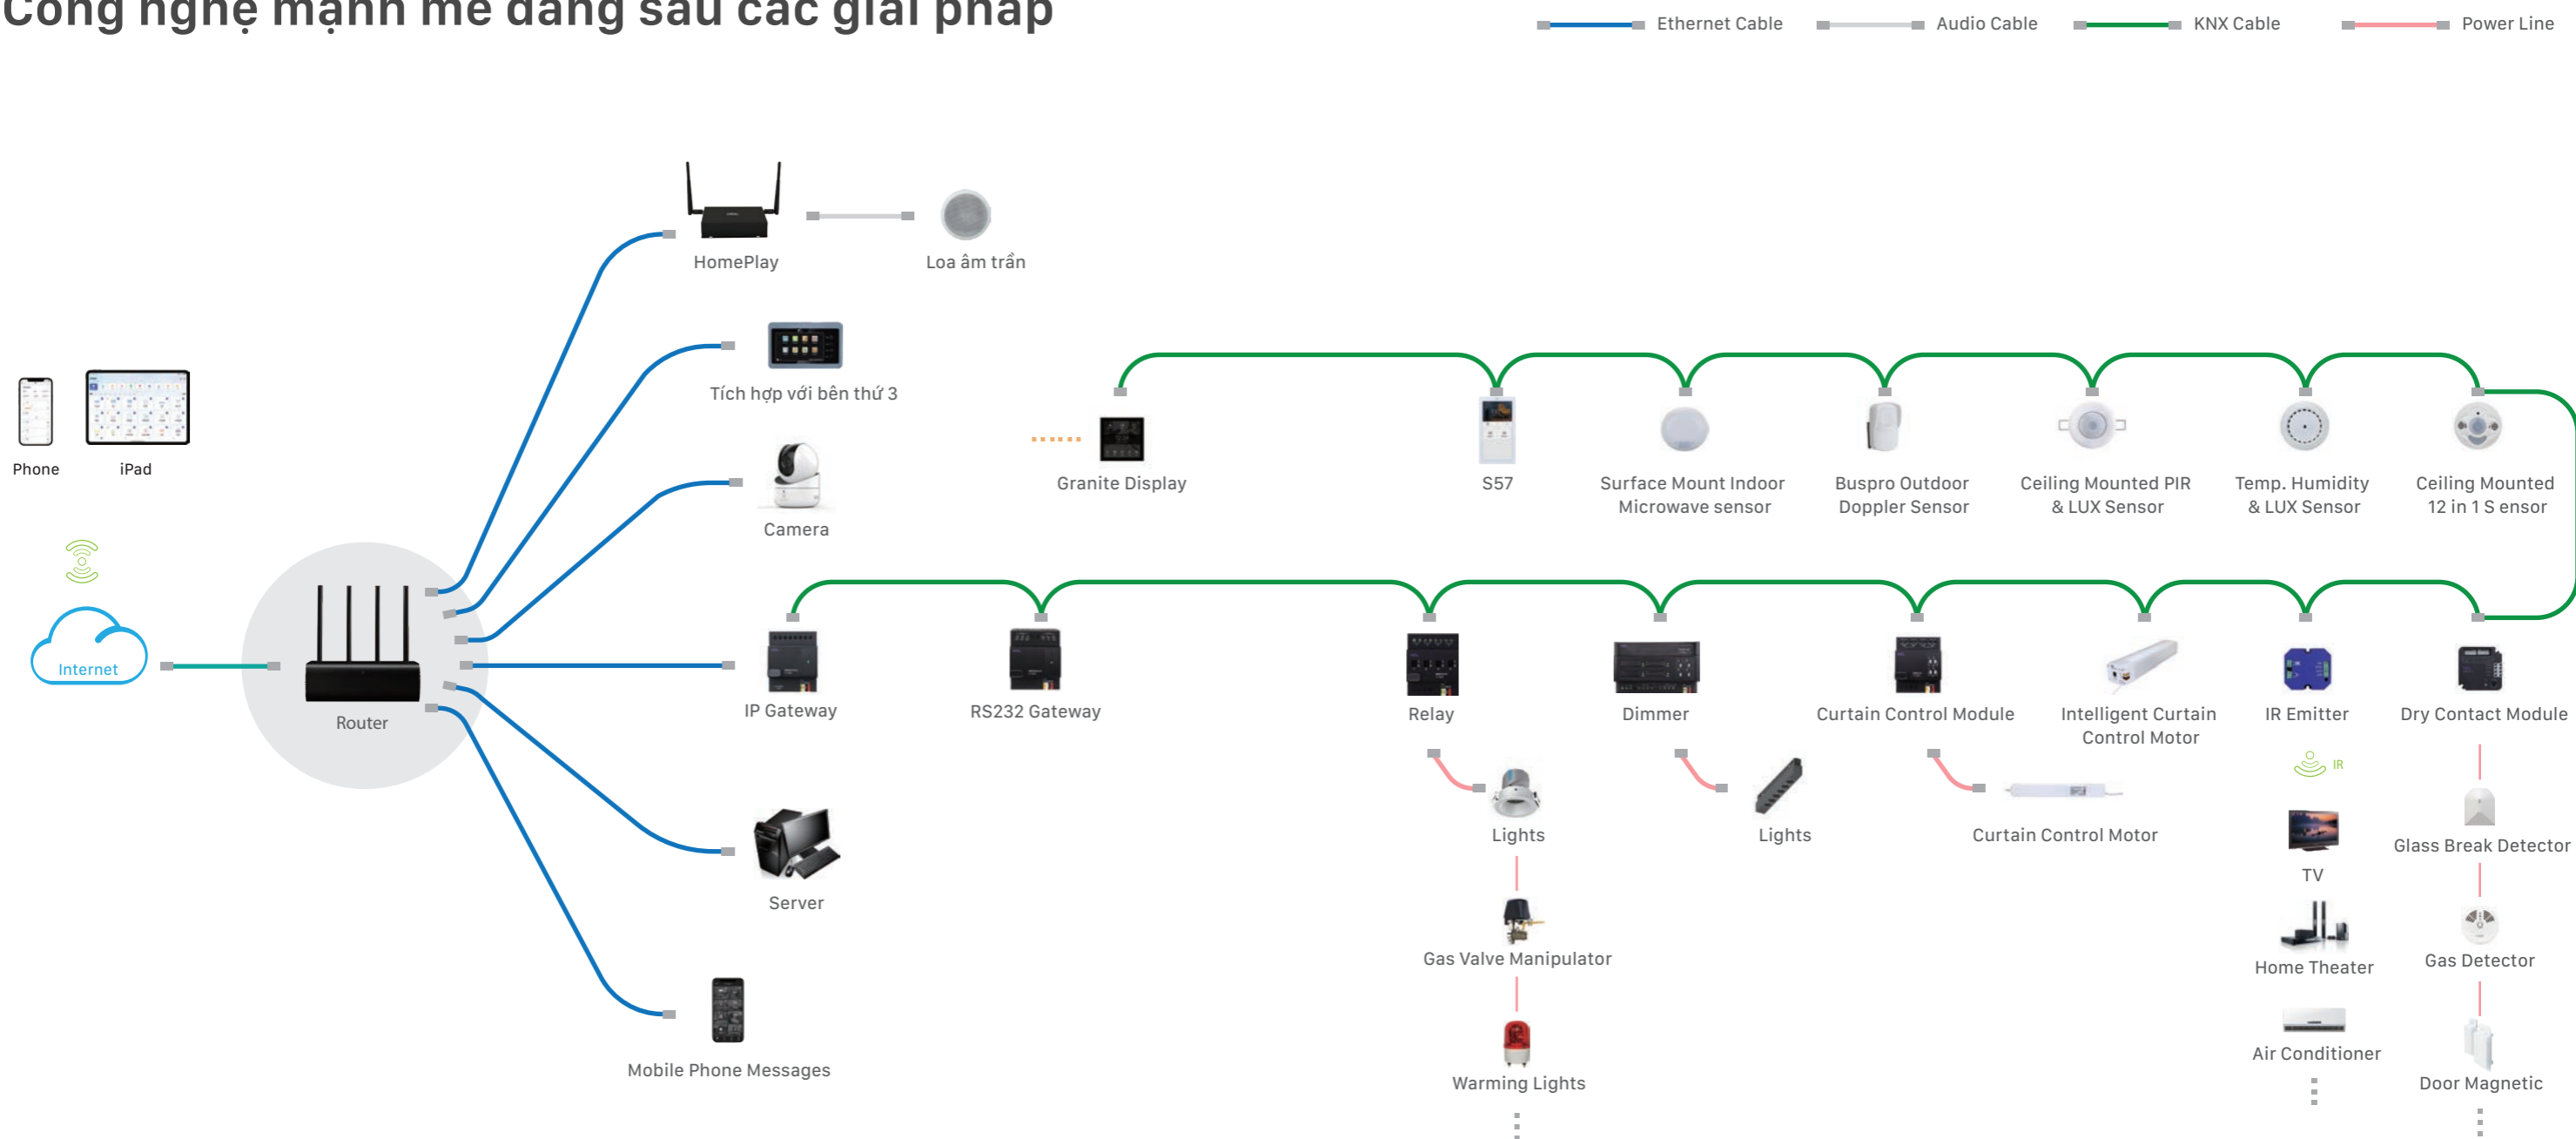

### SÂN VƯỜN

Chiếu sáng

Tưới cây

# Công nghệ mạnh mẽ đằng sau các giải pháp

HDL đã cung cấp nhiều sản phẩm và giải pháp cho nhà thông minh. Hầu hết các giải pháp đều dựa trên công nghệ Buspro độc quyền của chúng tôi hoặc KNX - tiêu chuẩn toàn cầu, bao gồm các bảng điều khiển gắn tường, bộ điều khiển, cảm biến, phần mềm và các thành phần khác.

KNX là tiêu chuẩn toàn cầu về kiểm soát nhà ở và tòa nhà. Các giải pháp dựa trên KNX được áp dụng rộng rãi trên toàn cầu. Là nhà sản xuất thành viên của KNX, HDL cung cấp các sản phẩm KNX chất lượng cao ra thị trường. Hầu hết các sản phẩm KNX của chúng tôi hiện nay đều được sử dụng trong các tòa nhà văn phòng, nhà thi đấu lớn, khu đô thị phức hợp, khách sạn. Nhưng chúng tôi đang cố gắng áp dụng KNX vào nhiều ngành hơn như tự động hóa gia đình.

## Ứng dụng nhà thông minh On Pro

On Pro là một ứng dụng di động được thiết kế cho hệ thống nhà thông minh cho phép người dùng điều khiển tất cả các thiết bị được kết nối trong nhà, chẳng hạn như hệ thống chiếu sáng, bóng râm, HVAC, an ninh, v.v.