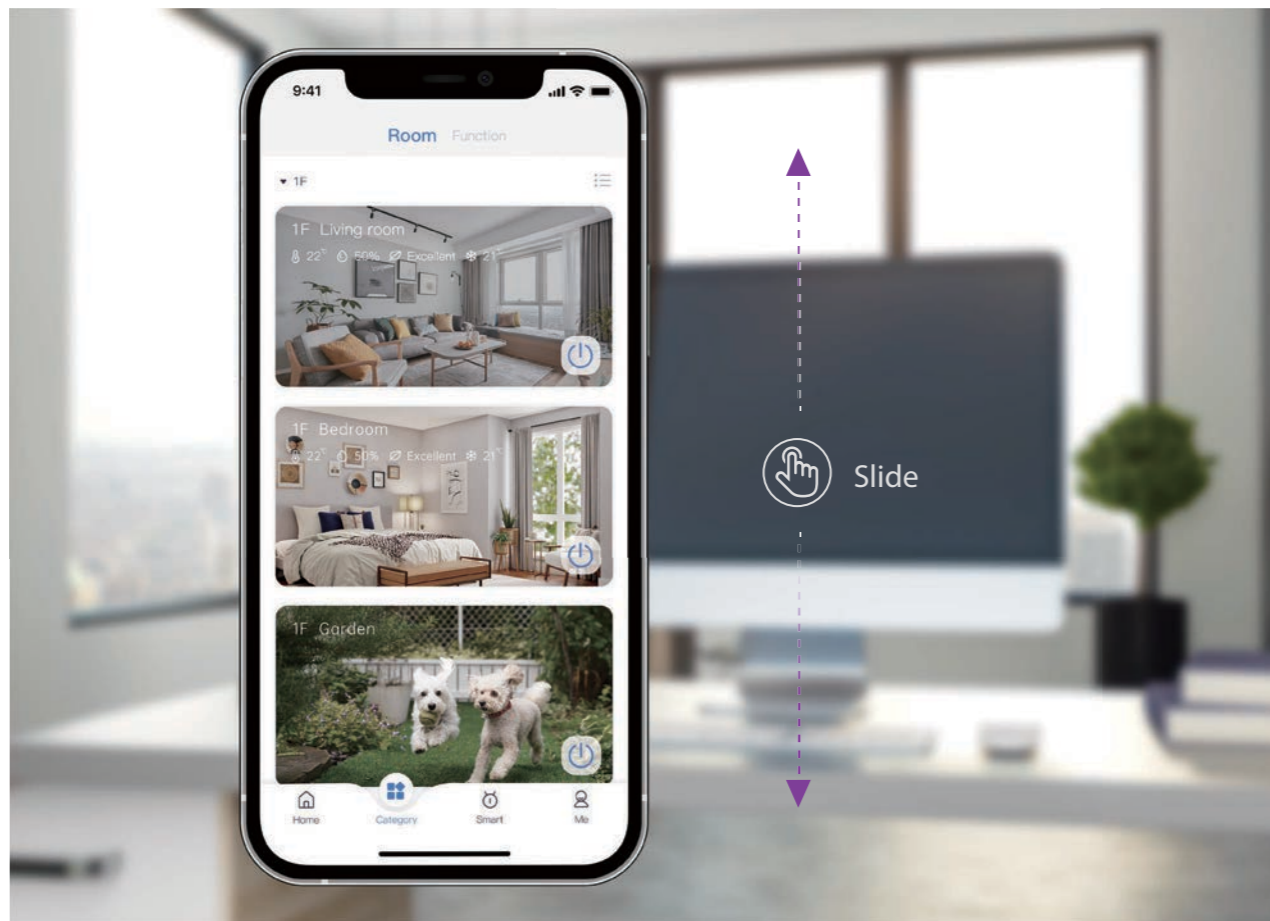

## 7:00 a.m. Thức dậy

Tiếng nhạc du dương vang lên trong không khí khi tấm rèm từ từ mở ra. Ánh nắng lan tỏa trên giường và đánh thức quý khách dậy ... Chào mừng đến với một ngày hoàn toàn mới.

Rèm: 80%

## 10:00 a.m. Kiểm tra nhà của mình trong thời gian nghỉ ngơi

Đã đến lúc nghỉ ngơi. Mở ứng dụng nhà thông minh HDL trên điện thoại của quý khách và xem mọi thứ ở nhà có ổn không. Nhìn thấy chú cún cưng của mình đang tận hưởng ánh nắng ngoài vườn, quý khách quên đi áp lực công việc và cảm thấy nhẹ nhõm.

## 5:00 p.m. Đặt nhiệt độ trước khi về nhà

Sắp đến giờ tan sở. Quý khách lấy điện thoại ra bật điều hòa ở phòng khách, chỉnh nhiệt độ phù hợp. Nhưng nếu đang vào mùa đông, quý khách có thể bật hệ thống sưởi từ xa. Khi quý khách bước vào nhà, nhiệt độ trong nhà đã ở mức dễ chịu.