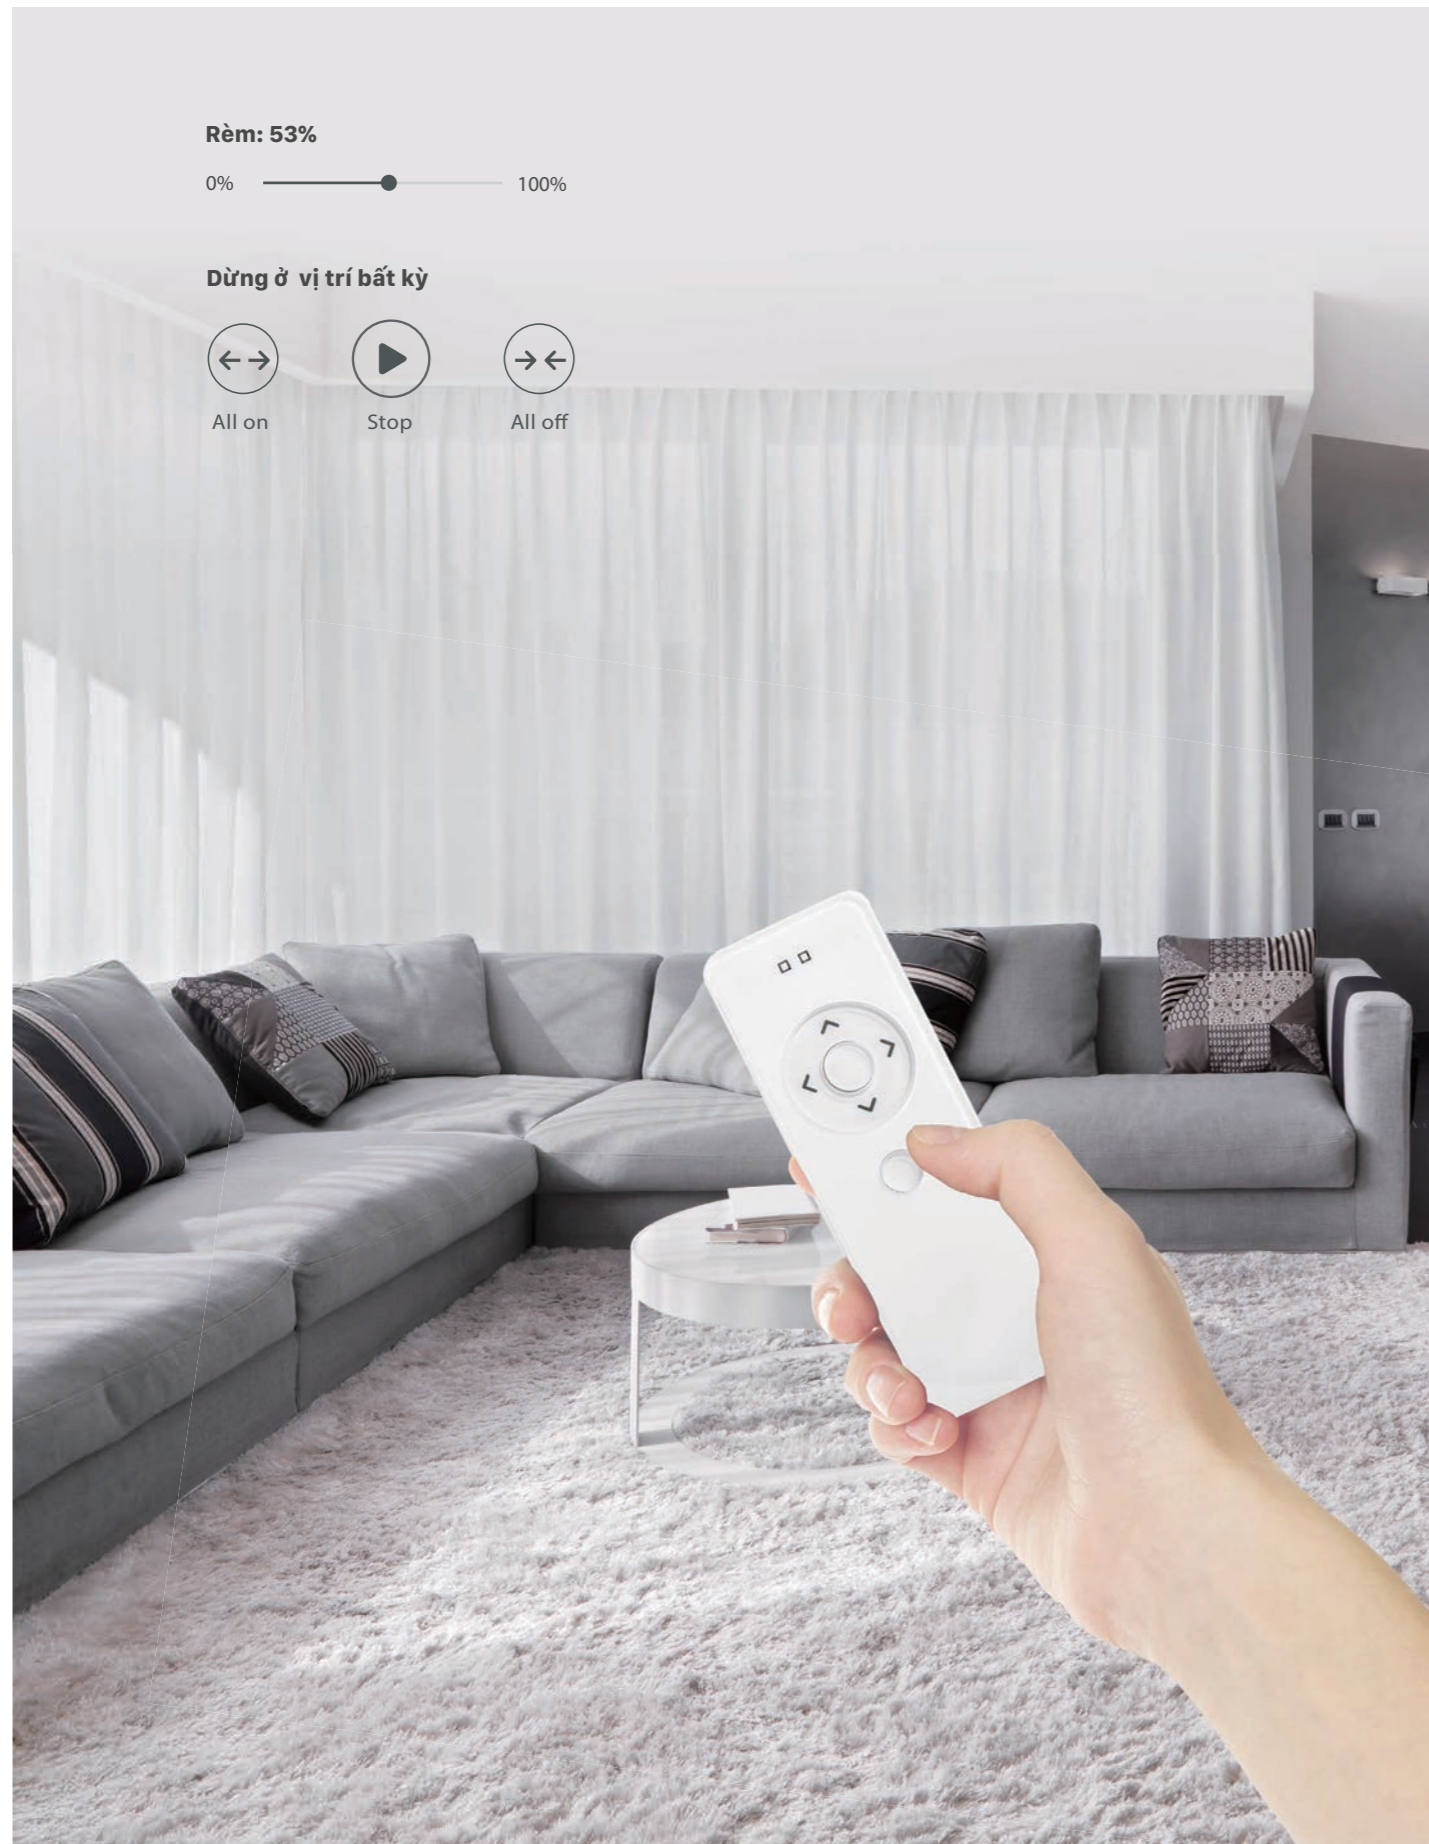

Granite Display

Chiếu sáng

**Rèm**

Kiểm soát khí hậu

Âm nhạc

Ngữ cảnh

An toàn và bảo vệ

Kiểm soát ra vào

Điều khiển tự động

Chúng ta kéo rèm để điều chỉnh lượng ánh sáng tự nhiên trong phòng vì nó ảnh hưởng trực tiếp đến sự thoải mái của chúng ta. HDL cho phép quý khách điều chỉnh vị trí của rèm một cách dễ dàng.