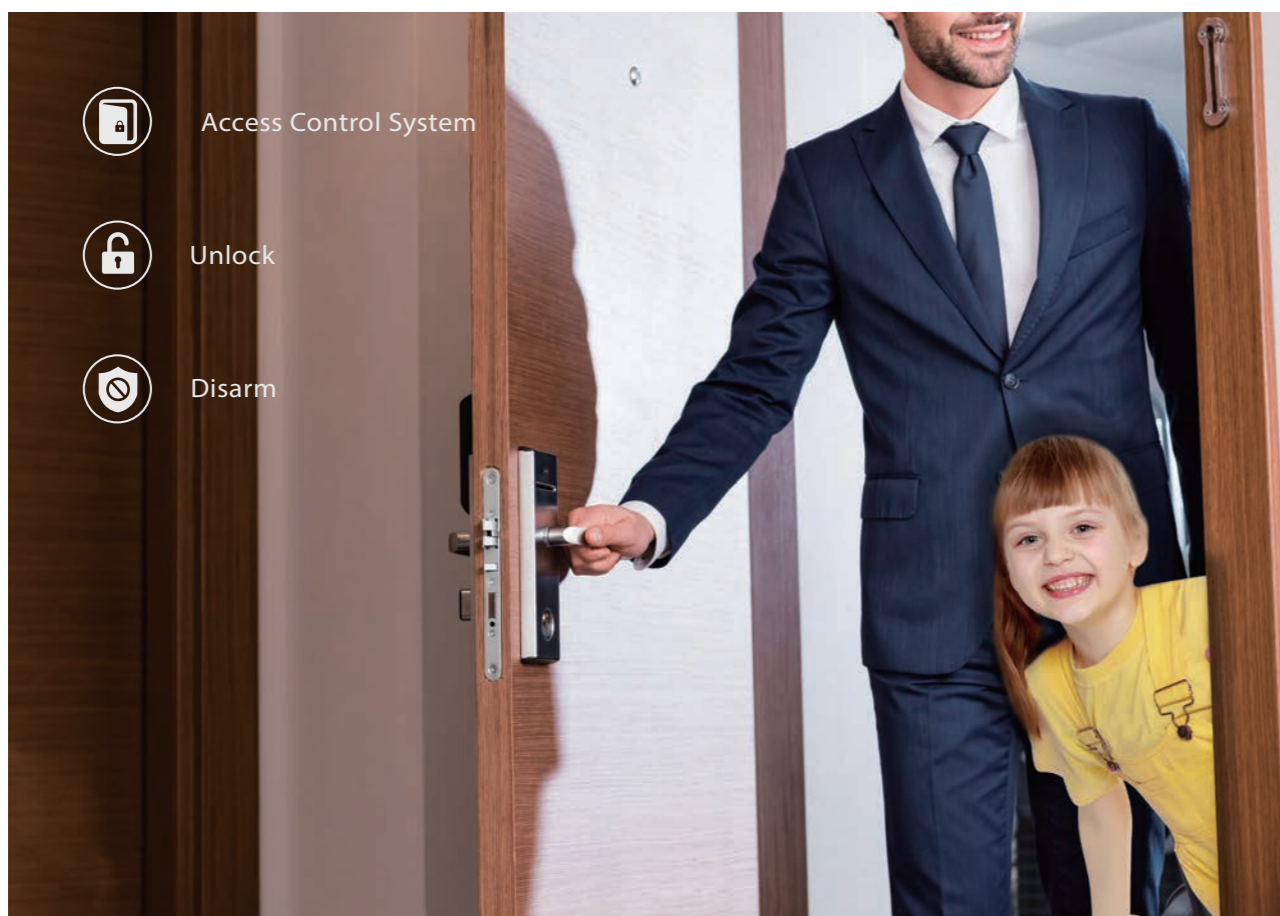

6:00 p.m. Về nhà

Đón con từ trường và lái xe trở về nhà. Cửa gara tự động mở ra. Đèn trong gara và dọc các ô cửa cũng được hệ thống bật tắt. Quý khách mở khóa cửa trước bằng dấu vân tay của mình. Chế độ Trở về nhà được cá nhân hóa sẽ được kích hoạt khi chế độ "Bảo vệ" bị tắt. Vui vẻ nhìn con mình chạy vào ngôi nhà tiện nghi này.

Garage:

Open ☐ Close

Access Control System:

Open ☐ Close

7:00 p.m. Ăn tối

Chuẩn bị một bữa tối thịnh soạn dưới nền nhạc dễ chịu. Chọn Chế độ ăn tối. Sau đó, ánh sáng trên bàn chuyển sang dịu nhẹ và ấm áp khi rèm tự động đóng lại. Hãy ngồi xuống cùng những người thân yêu của mình để thưởng thức những món ăn ngon cùng những cuộc trò chuyện vui vẻ.

RGB Light Color:

Brightness: 80%