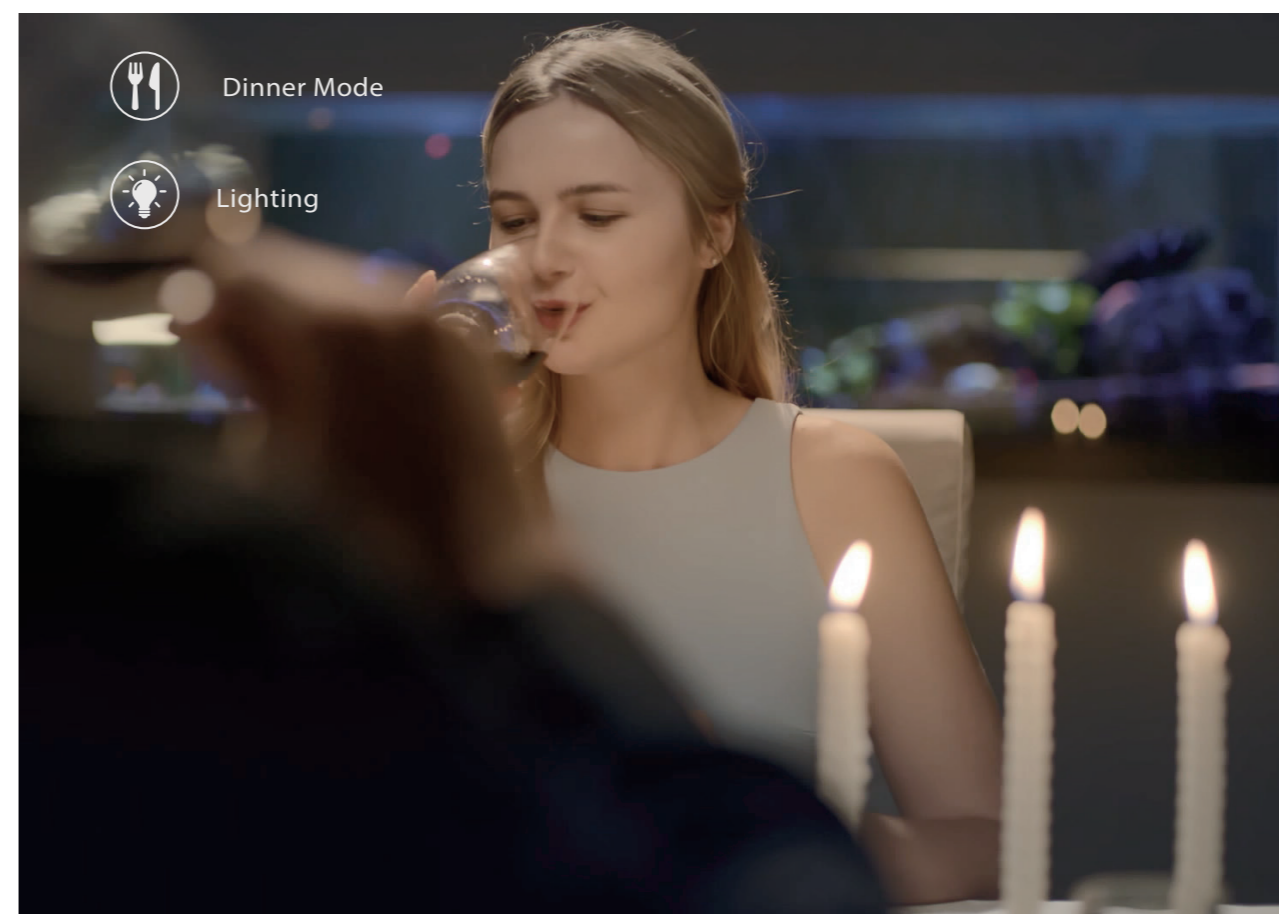

7:00 p.m. Ăn tối

Chuẩn bị một bữa tối thịnh soạn dưới nền nhạc dễ chịu. Chọn Chế độ ăn tối. Sau đó, ánh sáng trên bàn chuyển sang dịu nhẹ và ấm áp khi rèm tự động đóng lại. Hãy ngồi xuống cùng những người thân yêu của mình để thưởng thức những món ăn ngon cùng những cuộc trò chuyện vui vẻ.

RGB Light Color:

Brightness: 80%