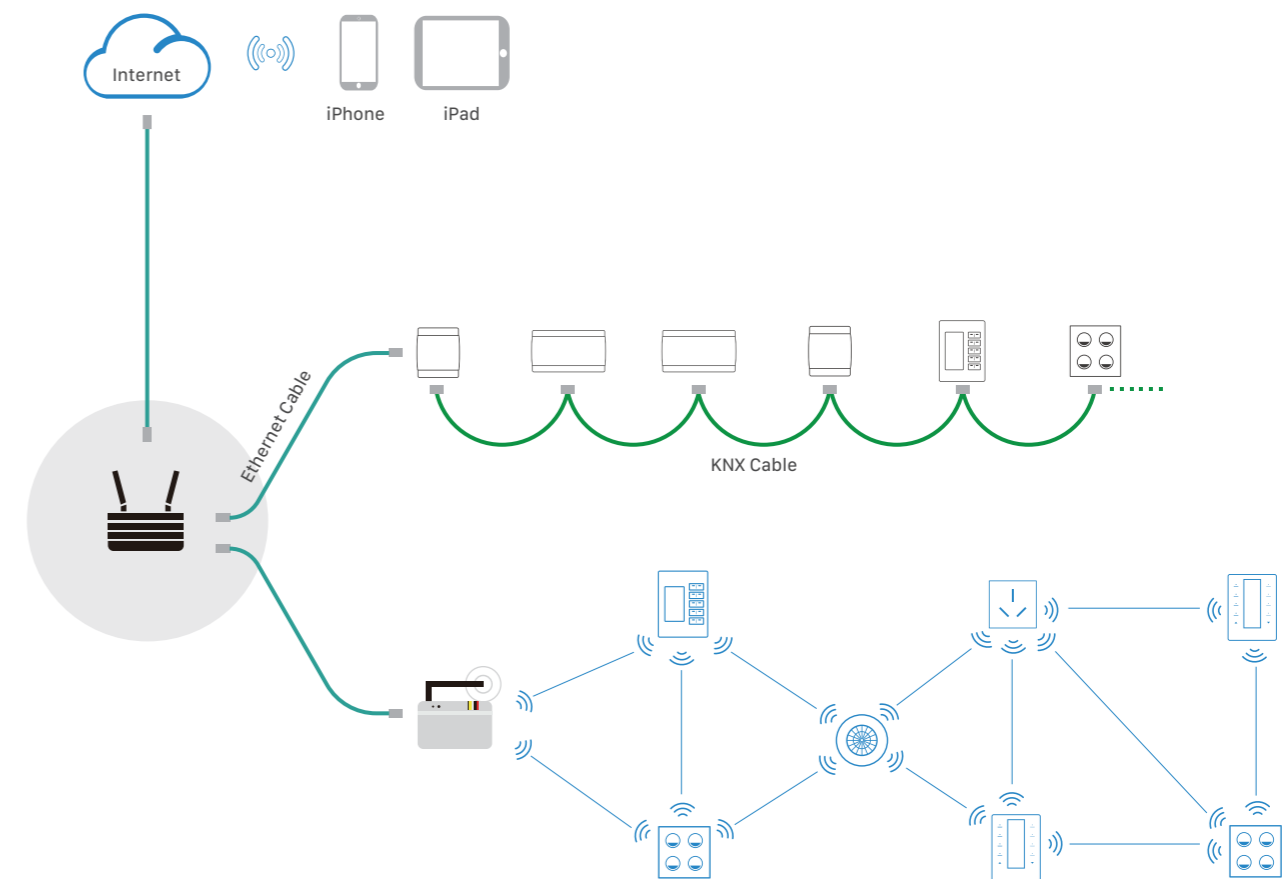

Chúng tôi có cả giải pháp có dây và không dây. Hãy cho chúng tôi những gì quý khách cần. Chúng tôi sẽ thiết kế các giải pháp cá nhân phù hợp với quý khách. Quý khách có thể chọn phòng nào sẽ tự động hóa và chức năng nào cần triển khai. Nó rất đơn giản.